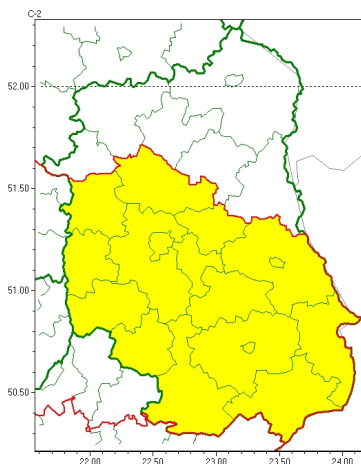

Zasięg ostrzeżeń w województwie

Opady marznące
2024-12-27 13:05

WOJEWÓDZTWO LUBELSKIE
OSTRZEŻENIA METEOROLOGICZNE ZBIORCZO NR 308
WYKAZ OBOWIĄZUJĄCYCH OSTRZEŻEŃ
o godz. 13:05 dnia 27.12.2024

Zjawisko/Stopień zagrożenia	Opady marznące/1
Obszar (w nawiasie numer ostrzeżenia dla powiatu)	powiaty: biłgorajski(148), Chełm(139), chełmski(139), hrubieszowski(143), janowski(145), krasnostawski(143), kraśnicki(141), lubartowski(125), lubelski(136), Lublin(136), łączyński(132), opolski(136), puławski(129), świdnicki(139), tomaszowski(149), zamojski(148), Zamość(148)
Ważność	od godz. 19:00 dnia 27.12.2024 do godz. 09:00 dnia 28.12.2024
Prawdopodobieństwo	75%
Przebieg	Prognozowane są słabe opady marznącej mżawki powodujące gołoledź.
SMS	IMGW-PIB OSTRZEGA: MARZNAĆEOPADY/1 lubelskie (17 powiatów) od 19:00/27.12 do 09:00/28.12.2024 marznące opady, drogi śliskie. Dotyczy powiatów: biłgorajski, Chełm, chełmski, hrubieszowski, janowski, krasnostawski, kraśnicki, lubartowski, lubelski, Lublin, łączyński, opolski, puławski, świdnicki, tomaszowski, zamojski i Zamość.
RSO	Woj. lubelskie (17 powiatów), IMGW-PIB wydał ostrzeżenie pierwszego stopnia o opadach marznących
Uwagi	Brak.