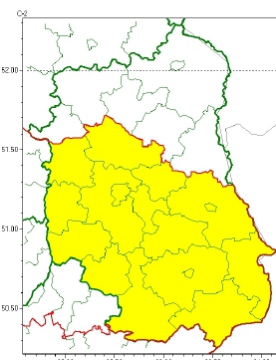

# **OSTRZEŻENIE**

Instytut Meteorologii i Gospodarki Wodnej - Państwowy Instytut Badawczy  
**Centralne Biuro Prognoz Meteorologicznych - Wydział w Warszawie**  
 01-673 Warszawa ul. Podleśna 61  
 tel: 22 5694151, kom. 781774153, fax: 022-5694151  
 email: meteo.wschod@imgw.pl  
 www: www.imgw.pl

## Zasięg ostrzeżeń w województwie

Opady marznące  
 2024-12-27 13:05

**WOJEWÓDZTWO LUBELSKIE**  
**OSTRZEŻENIA METEOROLOGICZNE ZBIORCZO NR 308**  
**WYKAZ OBOWIĄZUJĄCYCH OSTRZEŻEŃ**  
**o godz. 13:05 dnia 27.12.2024**

Zjawisko/Stopień zagrożenia	Opady marznące/1
<b>Obszar (w nawiasie numer ostrzeżenia dla powiatu)</b>	powiaty: biłgorajski(148), Chełm(139), chełmski(139), hrubieszowski(143), janowski(145), krasnostawski(143), kraśnicki(141), lubartowski(125), lubelski(136), Lublin(136), łęczyński(132), opolski(136), puławski(129), świdnicki(139), tomaszowski(149), zamojski(148), Zamość(148)
<b>Ważność</b>	od godz. 19:00 dnia 27.12.2024 do godz. 09:00 dnia 28.12.2024
<b>Prawdopodobieństwo</b>	75%
<b>Przebieg</b>	Prognozowane są słabe opady marznącej mżawki powodujące gołoledź.
<b>SMS</b>	IMGW-PIB OSTRZEŻENIA: MARZNAĆCEOPADY/1 lubelskie (17 powiatów) od 19:00/27.12 do 09:00/28.12.2024 marznące opady, drogi śliskie. Dotyczy powiatów: biłgorajski, Chełm, chełmski, hrubieszowski, janowski, krasnostawski, kraśnicki, lubartowski, lubelski, Lublin, łęczyński, opolski, puławski, świdnicki, tomaszowski, zamojski i Zamość.
<b>RSO</b>	Woj. lubelskie (17 powiatów), IMGW-PIB wydał ostrzeżenie pierwszego stopnia o opadach marznących
<b>Uwagi</b>	Brak.